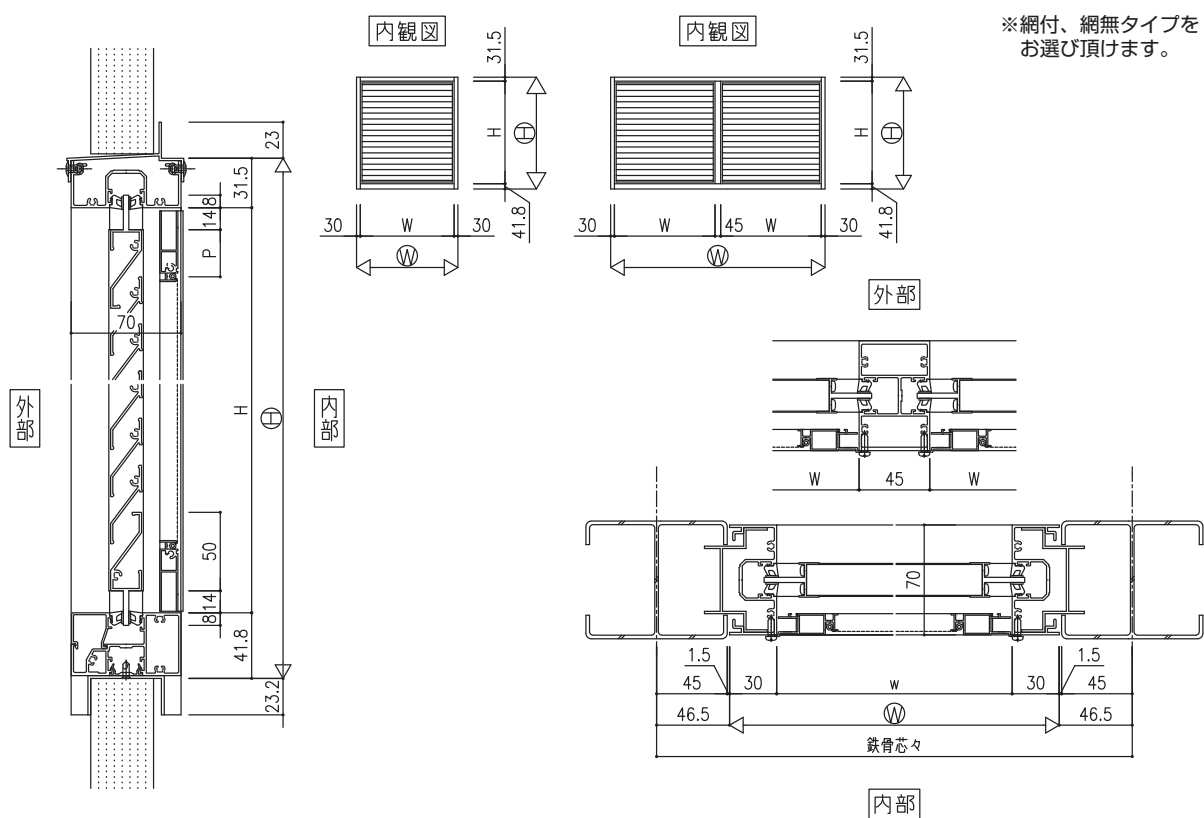

# 落とし込みガラリ FIX 枠用

※網付、網無タイプをお選び頂けます。

※網戸は外部側にも取り付け可能です。