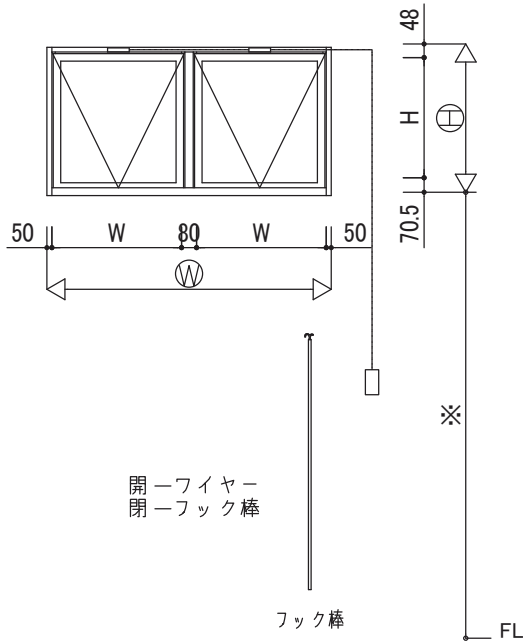

落とし込み排煙窓（内倒し）

1型：ダンパー付開閉装置

3型：オペレーター装置
(現場施工打合せが必要です)