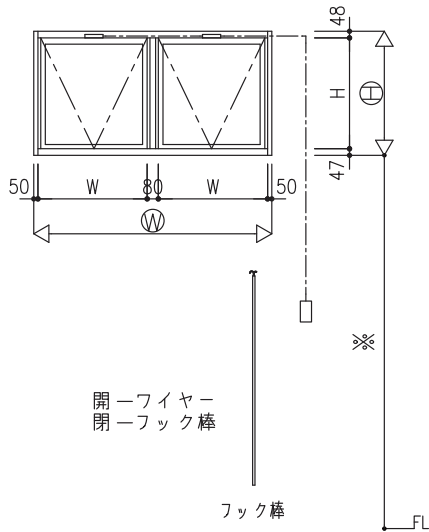

落とし込み排煙窓 (外倒し)

1型：ダンパー付開閉装置

2型：ダンパー付開閉装置

3型：オペレーター装置
(現場施工打合せが必要です)