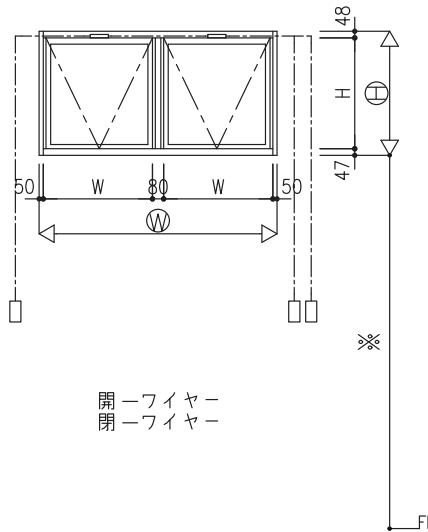

落とし込み排煙窓 (外倒し)

1型：ダンパー付開閉装置

2型：ダンパー付開閉装置

3型：オペレーター装置
(現場施工打合せが必要です)